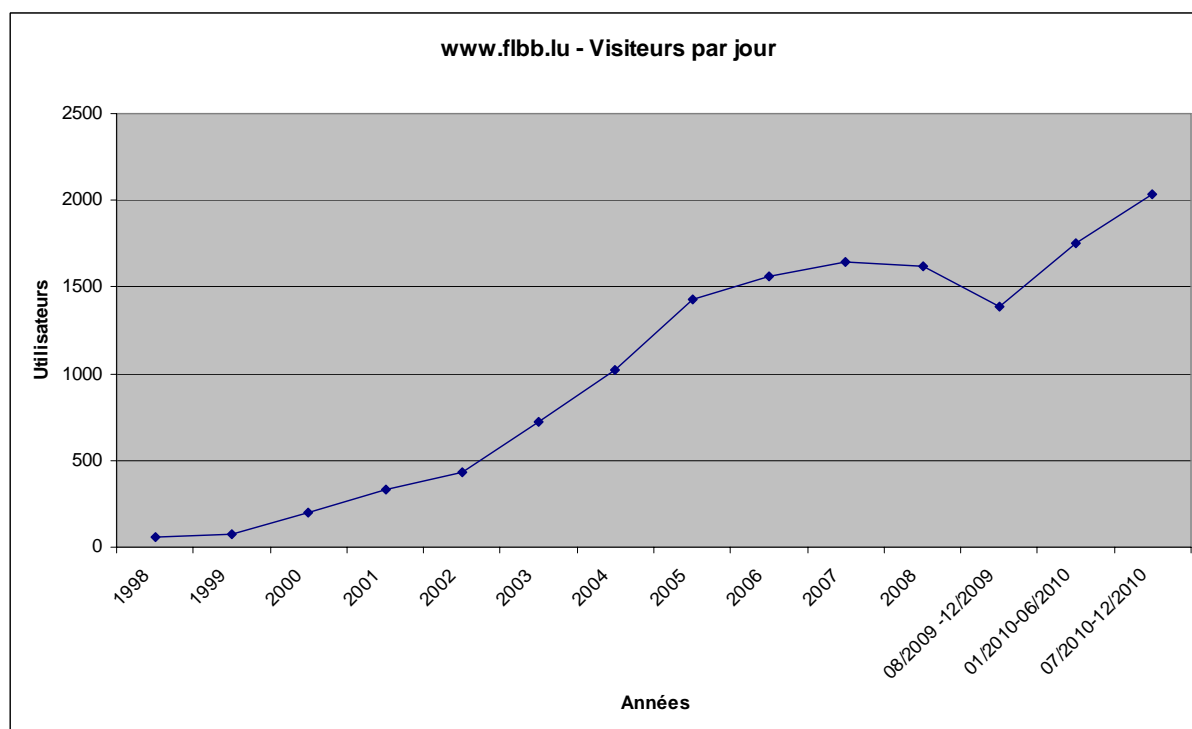

## Augmentation considérable de visiteurs sur notre site flbb.lu

Des efforts considérables ont été entrepris depuis un an et demi et plus particulièrement depuis juillet 2010 pour améliorer le site de la FLBB.

La refonte du site n'est pas encore terminée, entretemps, les visiteurs sur le site sont de plus en plus nombreux.

Par rapport à la même période de l'année précédente (2009), l'affluence de visiteurs sur le site flbb.lu a augmenté de 28% dans les 6 derniers mois de l'année 2010. Dans la même période la consultation de pages a augmenté de 33%.

Un record absolu a été enregistré en novembre 2010 avec une moyenne de 3565 visiteurs par jour (50 GB de données transférées) et plus particulièrement le 21 novembre avec 7268 visiteurs.

86% des visiteurs sont revenus sur les pages flbb.lu.